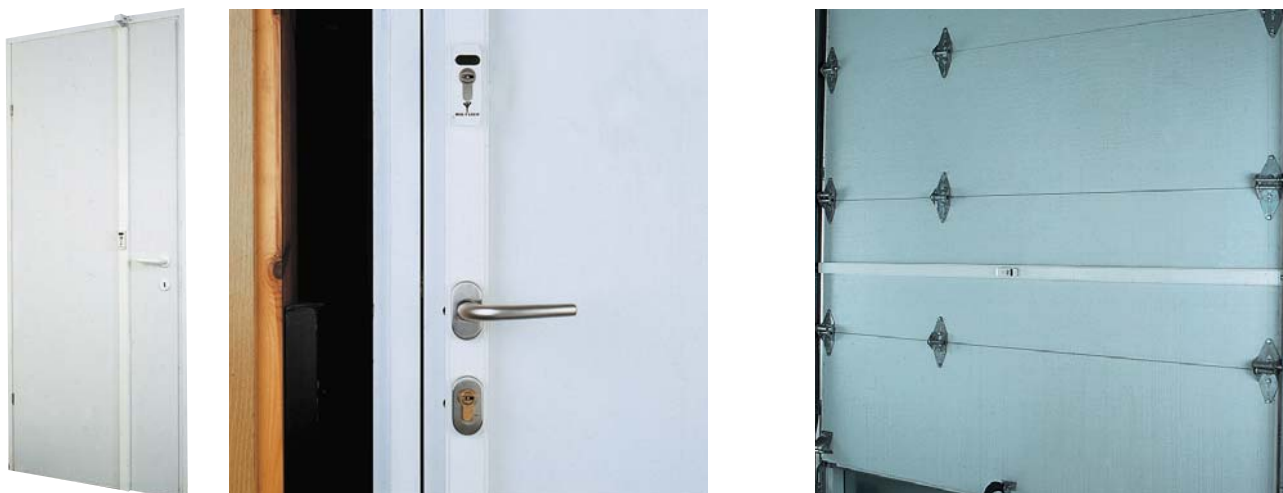

LOCK 500

BEZPEČNOSTNÍ ZÁVORA