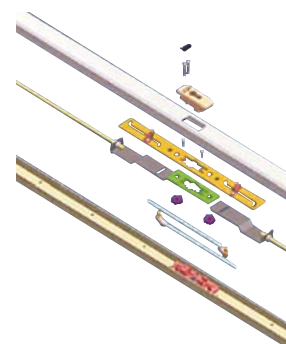

Lock 500 se vyznačuje robustní konstrukcí, spolehlivostí a snadnou ovladatelností, modulární konstrukcí a snadnou montáží.

Bezpečnostní závora **MUL-T-LOCK**

Závora **LOCK 500** od společnosti **MUL-T-LOCK** je navržena k montáži na standardní dveře, balkonové dveře a okna, za účelem podstatného zvýšení jejich bezpečnostní úrovně. Závora model 500 je možné instalovat horizontálně nebo vertikálně. Závora je upravena přesně na míru dveřím pouze její délka se upravuje před montáží.

Závora je na trhu ve 3 provedeních:

- Lock R-500 – závora jako přídavný zámek na dveřích.
- Lock H-500 – závora pro montáž na balkonové dveře.
- Lock C-500 – model umožňující vertikální montáž na dveře v místech hlavního zámku.

Závora se dodává v délkách 80 až 300 cm.

Závora byla certifikována společností Trezor Test dle ČSN EN 1627 – bezpečnostní třída 3.

Konstrukce

Lock 500 je inovací v oblasti závorových zámků, společnost Mul-T-Lock vyvinula a nechala patentovat duální uzamykací mechanismus, který je vyroben z ocelového profilu průměru 14 mm. Unikátním je především možnost nastavení délky vysunutí závor – v krátkém provedení 35 mm, maximální vysunutí je 95 mm (umožňuje montáž i na nestandardní druhy otvorových výplní – rolovací, sekční vrata apod.).

Provedení

Mechanismus zámku je ovládán vložkou s ozubeným kolem umožňujícím plynulý a pohodlný pohyb rozvorového mechanismu. Ovládaní je snadné také pro děti a starší spoluobčany. Vložku zámku je možno zařadit také do systému generálního klíče, popř. sjednocení několika vložek.